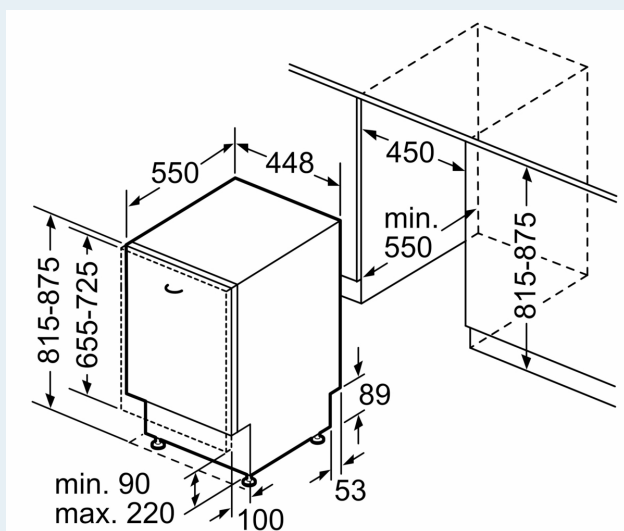

#### Rozměry

- rozměry spotřebiče (V x Š x H): 81.5 x 44.8 x 55 cm

<sup>1</sup> stupnice tříd energetické účinnosti od A do G

<sup>2</sup> spotřeba energie v kWh na 100 cyklů (v programu Eco 50 °C)

<sup>3</sup> spotřeba vody v litrech na cyklus (v programu Eco 50 °C)

### Rozměrové výkresy

rozměry v mm