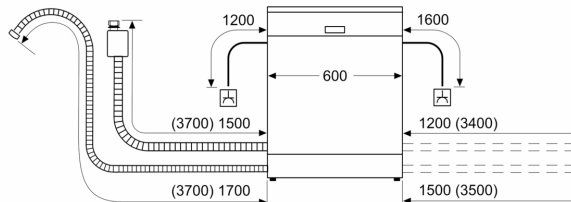

rozměry v mm

⚡ zásuvka
( ) hodnoty s prodlužovací sadou