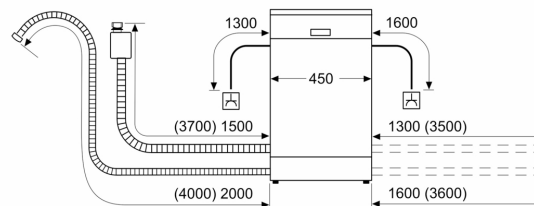

rozměry v mm

⚡ zásuvka
( ) hodnoty s prodlužovací sadou