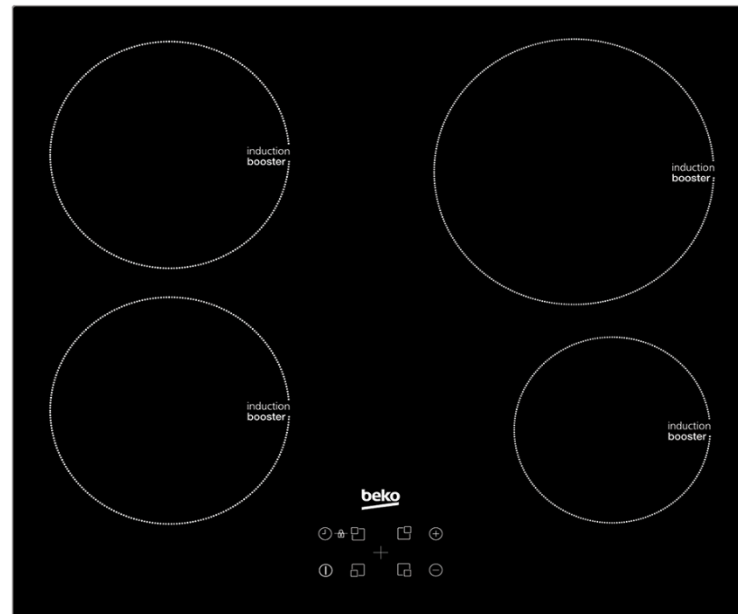

HII 64400 MT

Indukční varná deska

Šíře: **60 cm**

Barva: **černá**

- 4 indukční varné zóny
- Přední levá (kW) Ø 180 – 2000/ 2300 W
- Zadní levá (kW) Ø 180 – 2000/ 2300 W
- Přední pravá (kW) Ø 145 – 1600/ 1800 W
- Zadní pravá (kW) Ø 210 – 2000/ 2300 W
- Sensorové ovládání, **9 úrovní+ booster**
- 4 x Timer/ 4 x Booster
- Displej
- Dětský zámek
- Ochrana proti přetečení
- Ochrana proti přehřátí
- Automatické vypnutí
- rozměry (V x Š x H): 5,2 x 58 x 51 cm