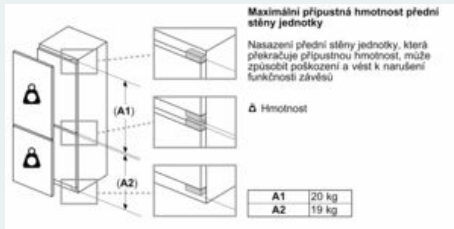

iQ300, Vestavná chladnička s mrazákem dole, 193.5 x 70.8 cm, Ploché panty KB96NVFE0

Rozměrové výkresy