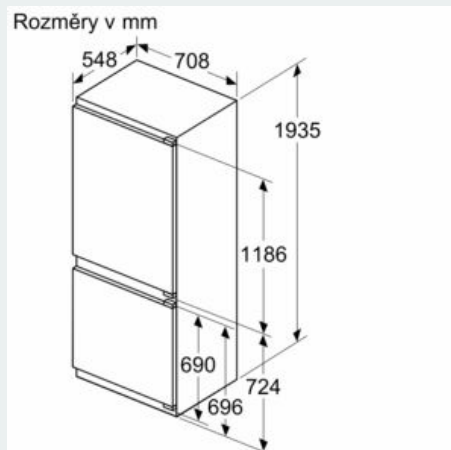

iQ300, Vestavná chladnička s mrazákem dole, 193.5 x 70.8 cm, Ploché panty KB96NVFE0

Rozměrové výkresy

Rozměry v mm Doporučené rozměry mezer pro plochý závěs

Rozměry mezer doporučené v tabulce je třeba dodržovat, aby bylo zaručeno bezproblémové otevírání dveří zařízení a nedocházelo k poškození kuchyňského nábytku.