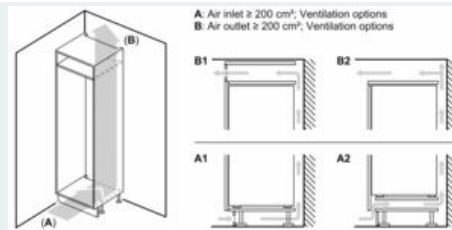

iQ300, Vestavná chladnička s mrazákem dole, 193.5 x 70.8 cm, Ploché panty KB96NVFE0

Rozměrové výkresy