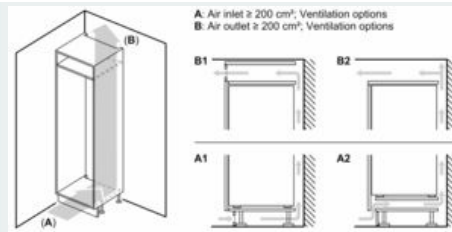

iQ300, Zabudovateľná chladnička s mrazničkou dole, 193.5 x 70.8 cm, Ploché panty KB96NVFE0

Rozměrové výkresy

Rozmery medzier odporúčané v tabuľke je potrebné dodržiavať, aby bolo zaručené bezproblémové otváranie dverí zariadenia a nedochádzalo k poškodeniu kuchynského nábytku.