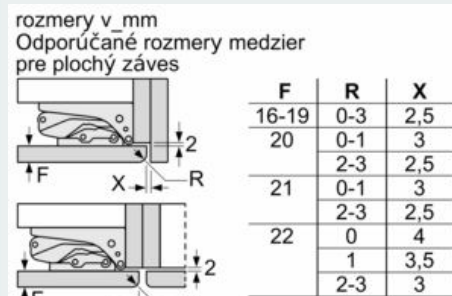

iQ300, Zabudovateľná chladnička s mrazničkou dole, 193.5 x 70.8 cm, Ploché panty KB96NVFE0

Rozměrové výkresy

Rozmery medzier odporúčané v tabuľke je potrebné dodržiavať, aby bolo zaručené bezproblémové otváranie dverí zariadenia a nedochádzalo k poškodeniu kuchynského nábytku.