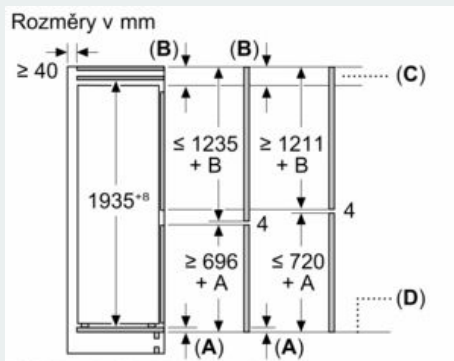

iQ300, Vestavná chladnička s mrazákem dole, 193.5 x 70.8 cm, Ploché panty KB96NVFE0

Rozměrové výkresy

Rozměry v mm Doporučené rozměry mezer pro plochý závěs

Rozměry mezer doporučené v tabulce je třeba dodržovat, aby bylo zaručeno bezproblémové otevírání dveří zařízení a nedocházelo k poškození kuchyňského nábytku.