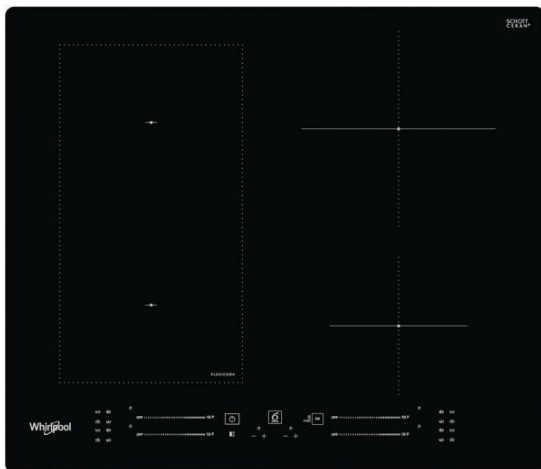

WL S7960 NE

Varná deska

Whirlpool

EAN kód: 8003437238192

Typ varné desky	elektrická- indukční
Kategorie varné desky	samostatná
Šířka desky	do 60 cm

Vlastnosti

6. SMYSL varných desek	ano
Povrch varné desky	sklokeramická
Barva	černá
Provedení	bez rámečku
Ovládání	Dotykové - 4 x slider pro každou zónu zvlášť
Počet varných zón	4
Umístění ovládacího panelu	vpředu
Power Management 230V	ano
Flexi zona	ano
FlexiCook zóna	ano
Počet stupňů výkonu	18+booster

Plotny

Přední levá plotna	indukční
Průměr přední levé plotny	180/230 mm
Výkon přední levé plotny	1750/2200 W
Zadní levá plotna	indukční
Průměr zadní levé plotny	180/230 mm
Výkon zadní levé plotny	1750/2200 W
Zadní pravá plotna	indukční
Průměr zadní pravé plotny	210 mm
Výkon zadní pravé plotny	2100/3000 W
Přední pravá plotna	indukční
Průměr přední pravé plotny	145 mm
Výkon přední pravé plotny	1200/1600 W

Technické údaje

Maximální příkon el. varné desky	7200 W
Frekvence	50/60 Hz
Připojení na 230 V	ano
Doporučené připojení k síti	400V 3N ~ V
Spotřeba energie v pohotovostním režimu (2010/30/ EC)	< 1,0 W
Spotřeba energie ve vypnutém režimu (2010/30/ EC)	< 0,5 W
Rozměry (vxšxh)	54x590x510 mm
Rozměry s obalem (vxšxh)	120x670x600 mm
Rozměry otvoru pro zabudování (vxšxh)	30-60x560-562x480 mm
Hmotnost	9,9 kg
Hmotnost s obalem	10,9 kg