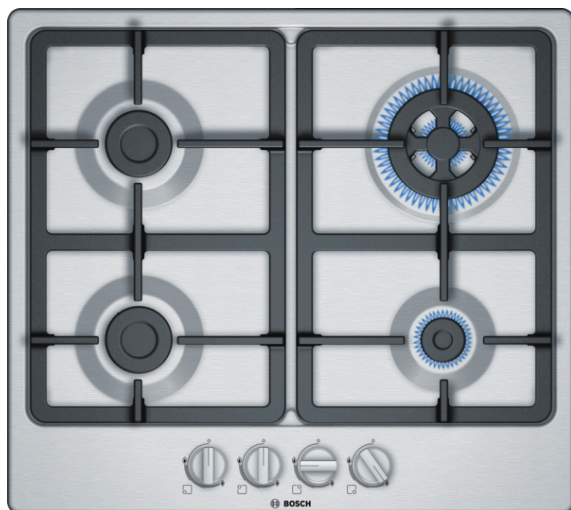

Serie | 4
PGH6B5B90
60 cm, plynová varná deska s ovládním, nerez

zvláštní příslušenství

HEZ298105 : podložka pro mírné vaření

HEZ298110 : WOK-kroužek

HEZ298114 : Podložka pod hrnce

Plynová varná deska s ovládním vpředu: umožní velmi jednoduše nastavit vámi zvolenou varnou zónu.

- **Wok hořák:** výkoné vaření při 3,3 kW.
- **Litinové rošty:** záruka dokonalé stability a bezpečnosti při vaření.
- **Povrchová barva:** elegantní design z nerez.
- **Ovládací volič:** umožňuje ergonomické ovládním.

Technické údaje

Označení produktové řady :	Plynová deska s ovládním
Konstrukce :	Vestavný
Zdroj el.energie :	Plynový
Počet varných zón, které mohou být použity současně :	4
Rozměry niky (mm) :	45 x 560-562 x 480-492
Šírka (mm) :	582
Rozměry spotřebiče (mm) :	45 x 582 x 520
Rozměry zabaleného spotřebiče (mm) :	141 x 651 x 578
Hmotnost netto (kg) :	8,276
Hmotnost brutto (kg) :	9,0
Ukazatel zbytkového tepla :	Žádná
Umístění ovládacího panelu :	Vpředu
Základní materiál povrchu :	Nerez
Materiál povrchu :	Nerez
Barva rámu :	Nerez
Aprobační certifikáty :	CE
Délka přívodního kabelu (cm) :	100
EAN :	4242005119301
Příkon (W) :	1
Příkon při připojení na plyn (W) :	7800
Jištění (A) :	3
Napětí (V) :	220-240
Frekvence (Hz) :	60; 50

Serie | 4 Varné desky

PGH6B5B90

**60 cm, plynová varná deska s ovládním,
nerez**

**Plynová varná deska s ovládním vpředu:
umožní velmi jednoduše nastavit vámi
zvolenou varnou zónu.**

Design

- povrch desky: nerez